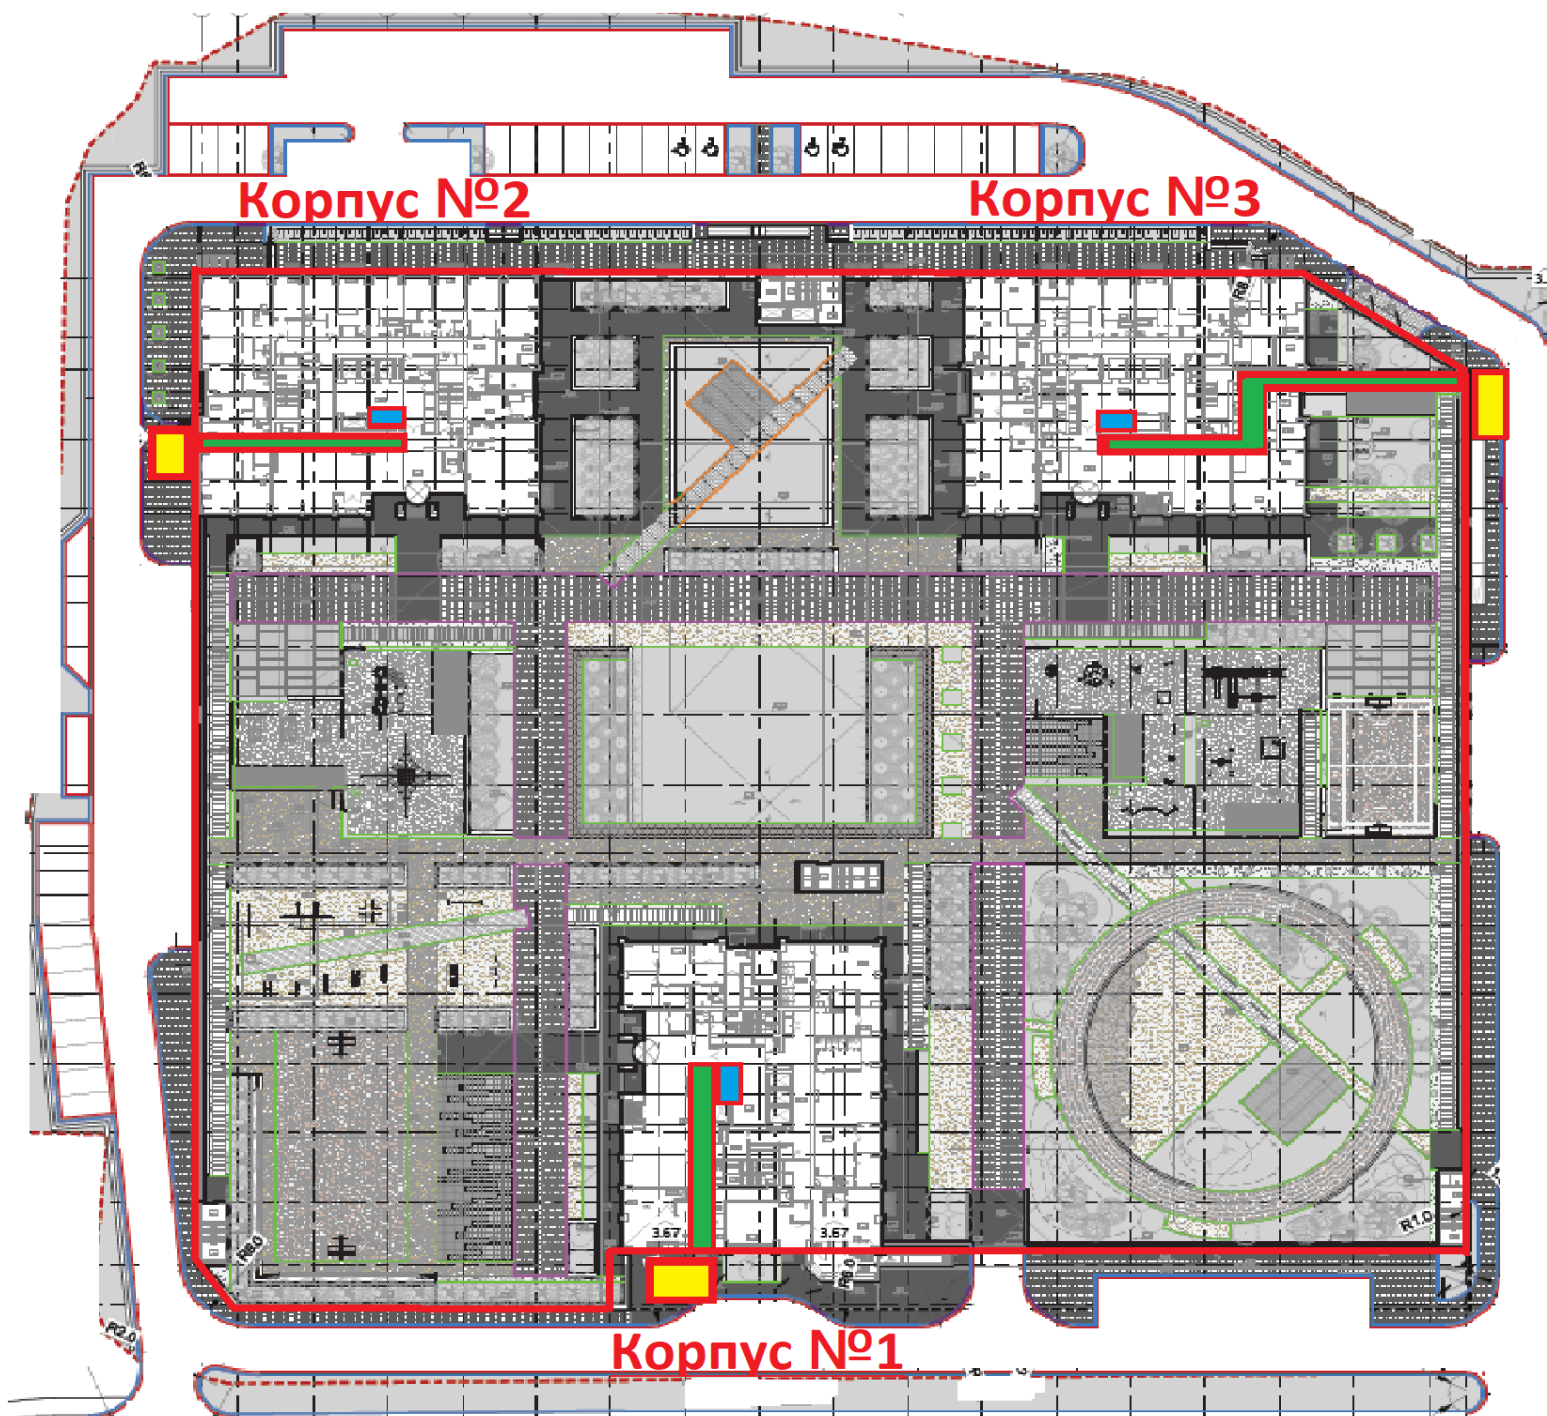

Схемы доставки грузов

1. Граница внутренней территории Жилого комплекса «Небо» -
2. Зоны выгрузки/погрузки материалов на прилегающей территории ЖК «Небо» -
3. Пути прохода до грузовых лифтов –
4. Место расположения грузового лифта -